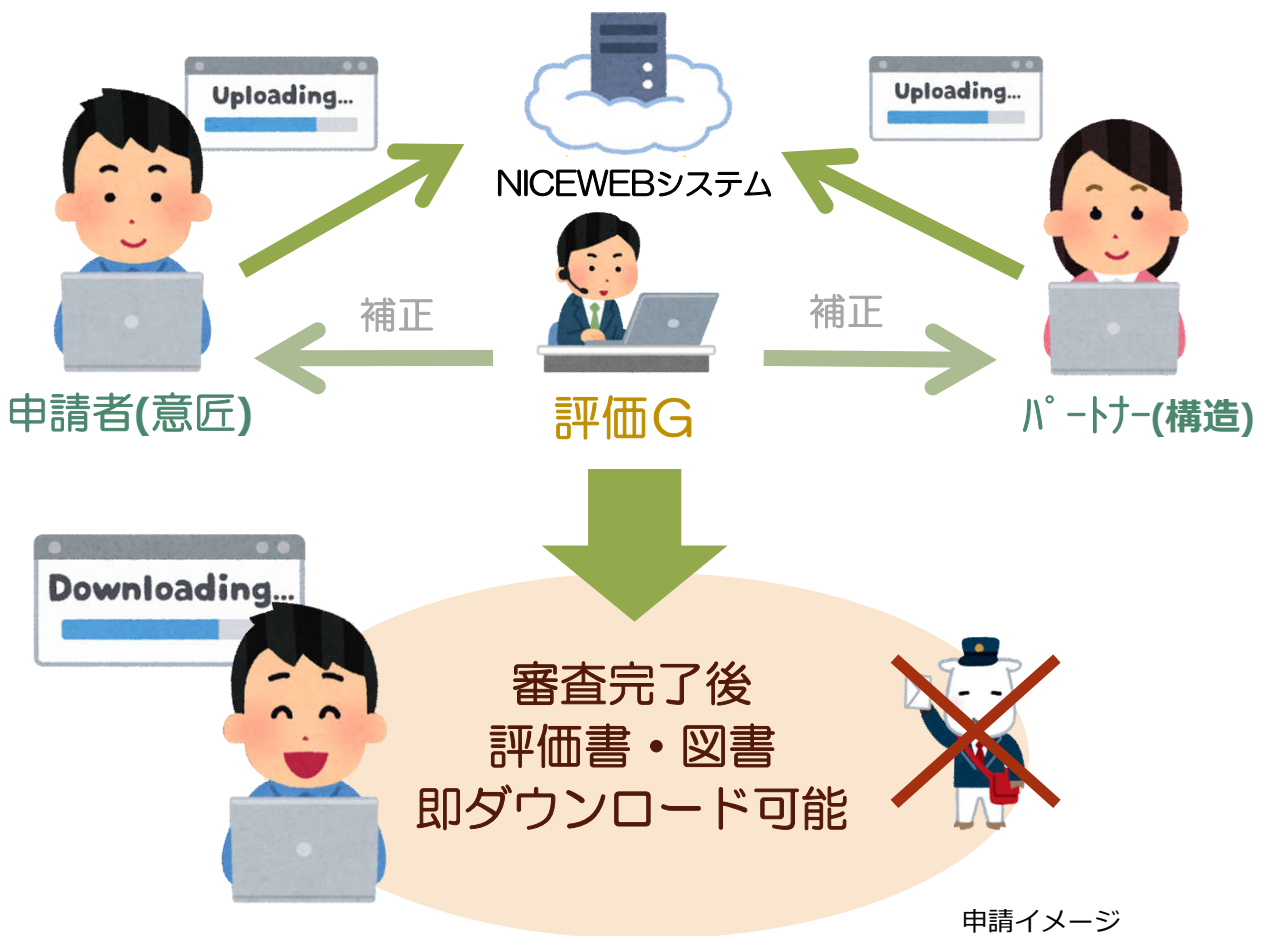

# 評価業務でWEB申請が利用できます

- 申請から評価書受取まですべてWEB上で完結
- 来社、郵送でのやり取りも不要となるため業務の効率化が図れます
- チャット画面で進捗や過去のデータを管理
- パートナー登録で物件単位で申請情報を共有可能

NICEWEBシステム