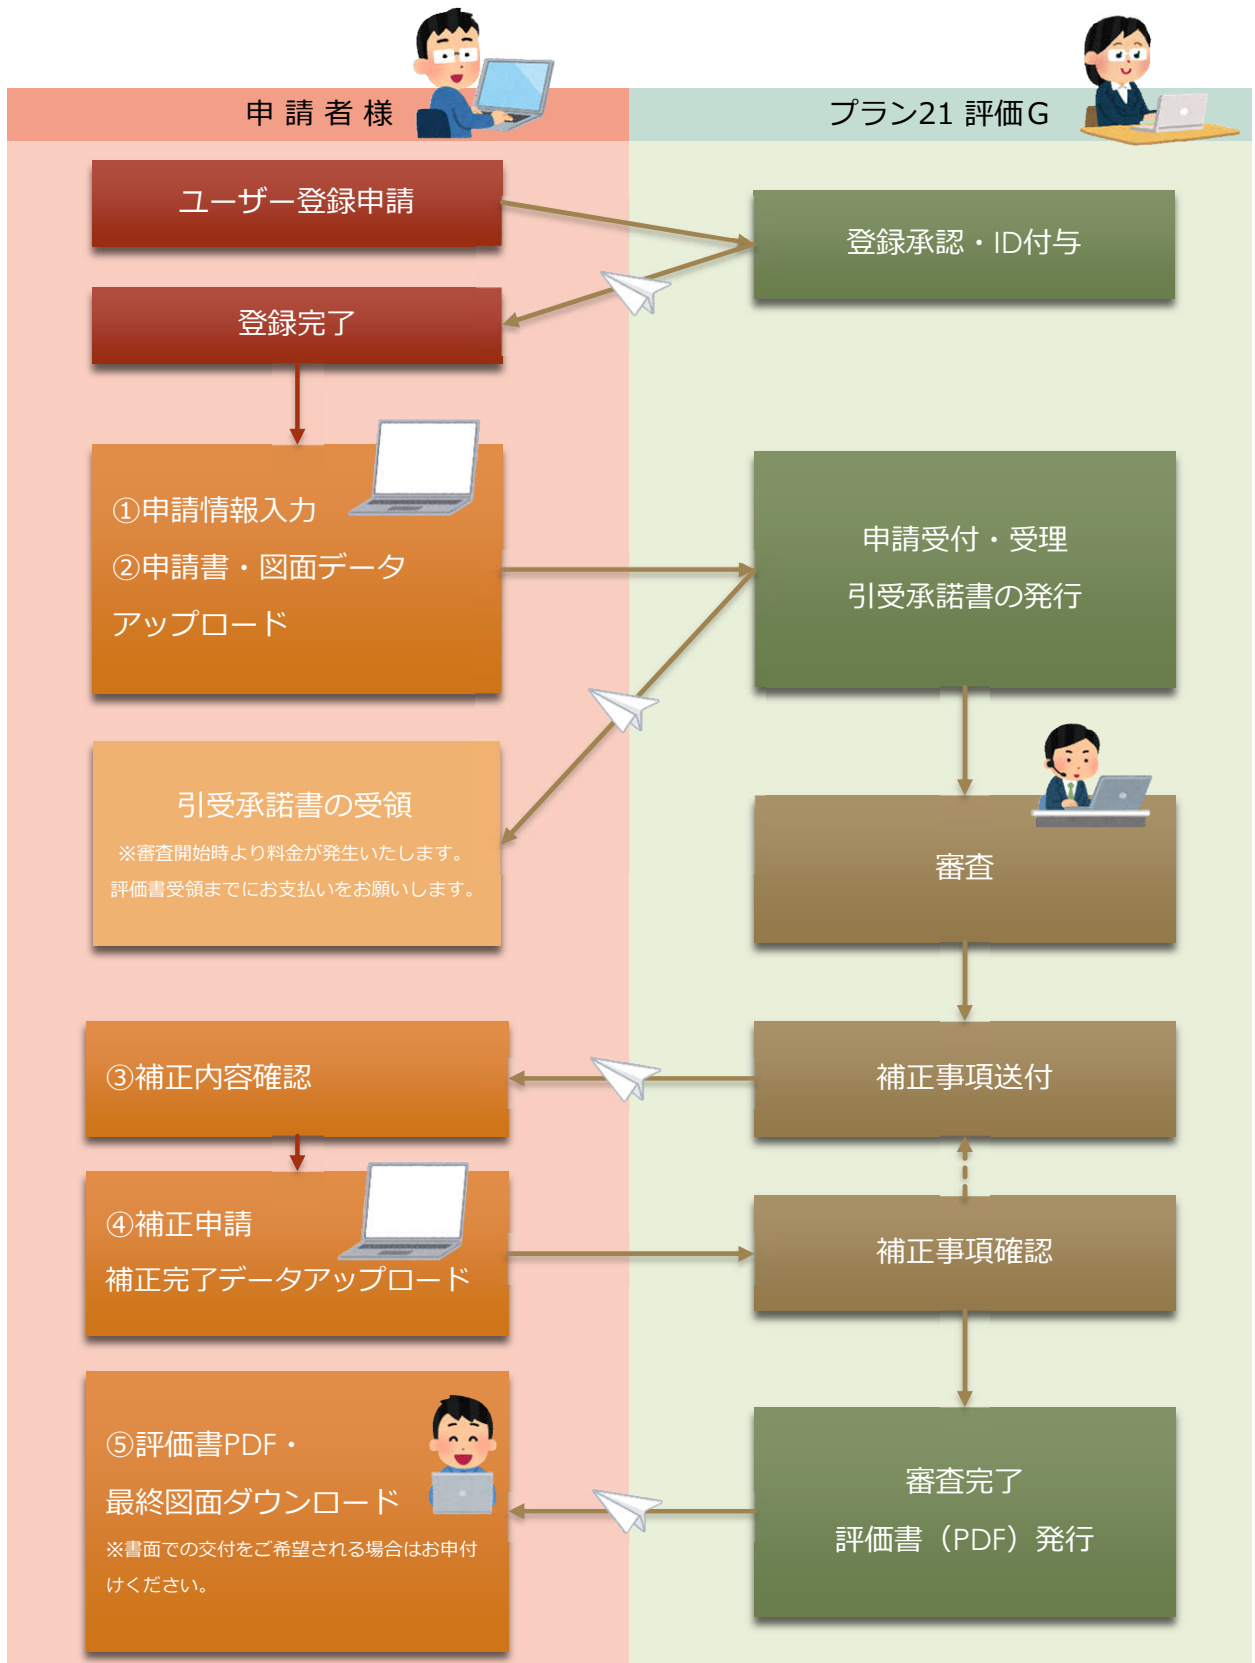

# 評価業務でWEB申請が利用できます

- 申請から評価書受取まですべてWEB上で完結
- 来社、郵送でのやり取りも不要となるため業務の効率化が図れます
- チャット画面で進捗や過去のデータを管理
- パートナー登録で物件単位で申請情報を共有可能

NICEWEBシステム